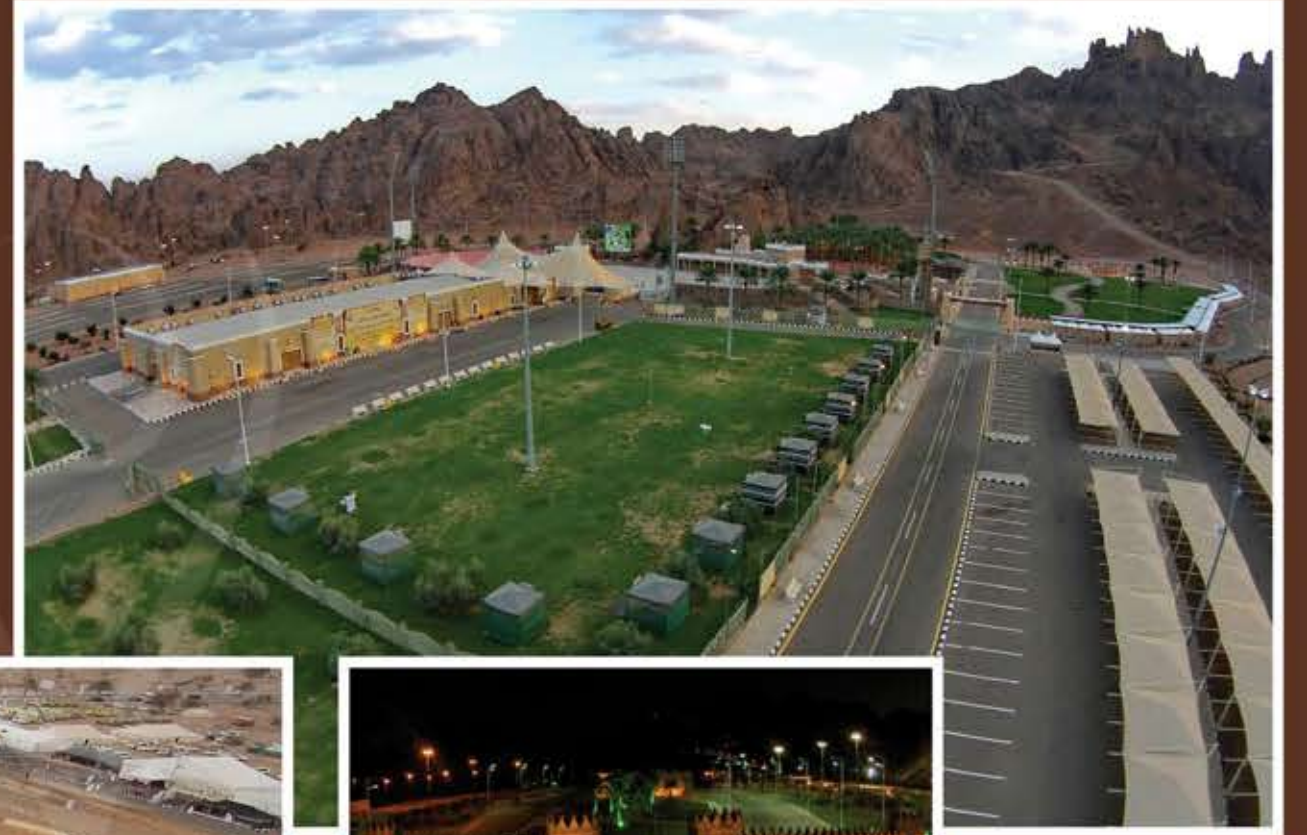

النفود ووالي حالي  
Sand Dunes & Hail Rally

منتزة صاقل البري  
Dhaldhal Wild Park

الإحداثيات : 27° 19' 53" N 41° 23' 33" E  
Coordinates : 27° 19' 53" N 41° 23' 33" E

مركز المغوة للاحتفالات  
Al Maghwa Center  
for Celebrations