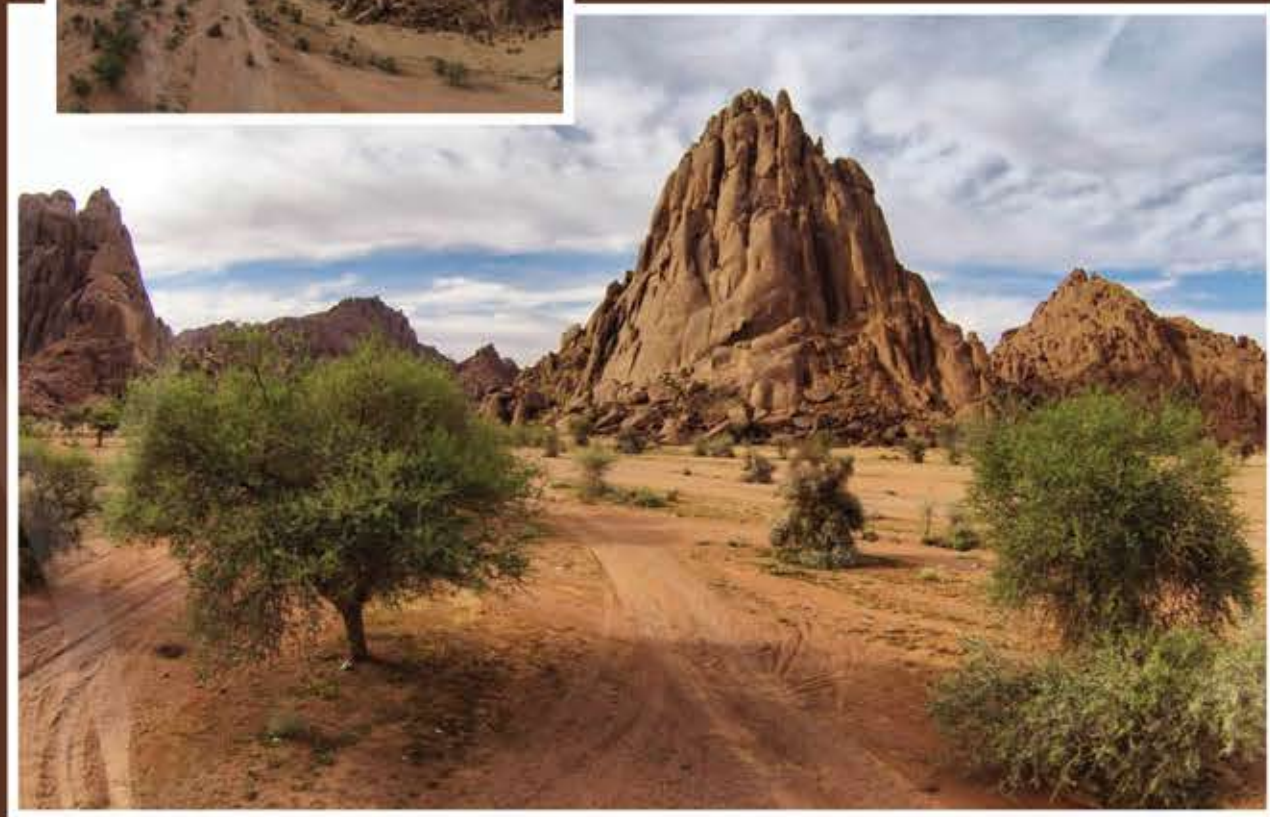

منتجع السمراء  
Al Samra Resort

الإحداثيات : 27° 32' 59" N - 41° 40' E  
Coordinates : 27° 32' 59" N - 41° 40' E

منتزة السلام  
Al Salam Park

الإحداثيات : 27° 1' 56" N 43° 3' 49" E  
Coordinates : 27° 1' 56" N 43° 3' 49" E

النفود ووالي حالي  
Sand Dunes & Hail Rally

منتزة صاقل البري  
Dhaldhal Wild Park

الإحداثيات : 27° 19' 53" N 41° 23' 33" E  
Coordinates : 27° 19' 53" N 41° 23' 33" E

مركز المغوة للاحتفالات  
Al Maghwa Center  
for Celebrations

البلدة القديمة بالغزالة  
Old Town in Al Ghazala

التقوش الصخرية  
 بموقع راط والمنجور -  
 غرب الشويمس  
 Rock inscriptions in Ratt &  
 Al Manjour - West Al Shuwaimis

الإحداثيات : 25° 59' 8" N 40° 29' 17" E