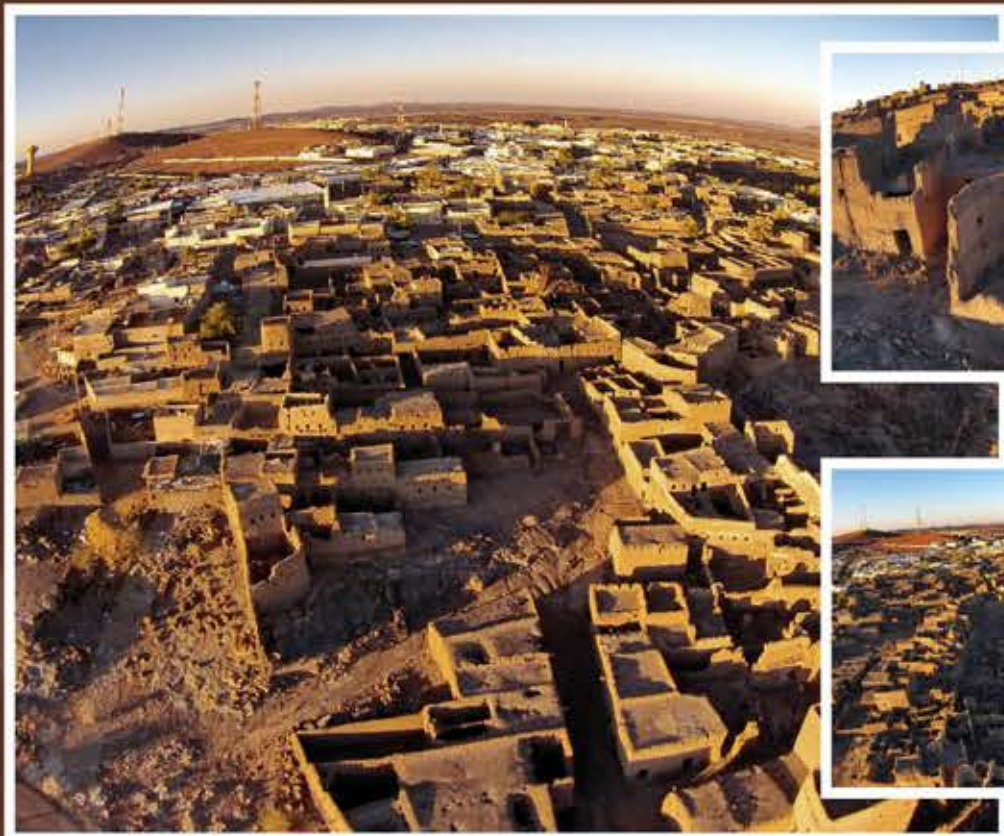

الإحداثيات : 25° 58' 48" N 40° 38' 33" E
Coordinates : 25° 58' 48" N 40° 38' 33" E

البلدة القديمة بالحائط
Old Town in Al Hyatt