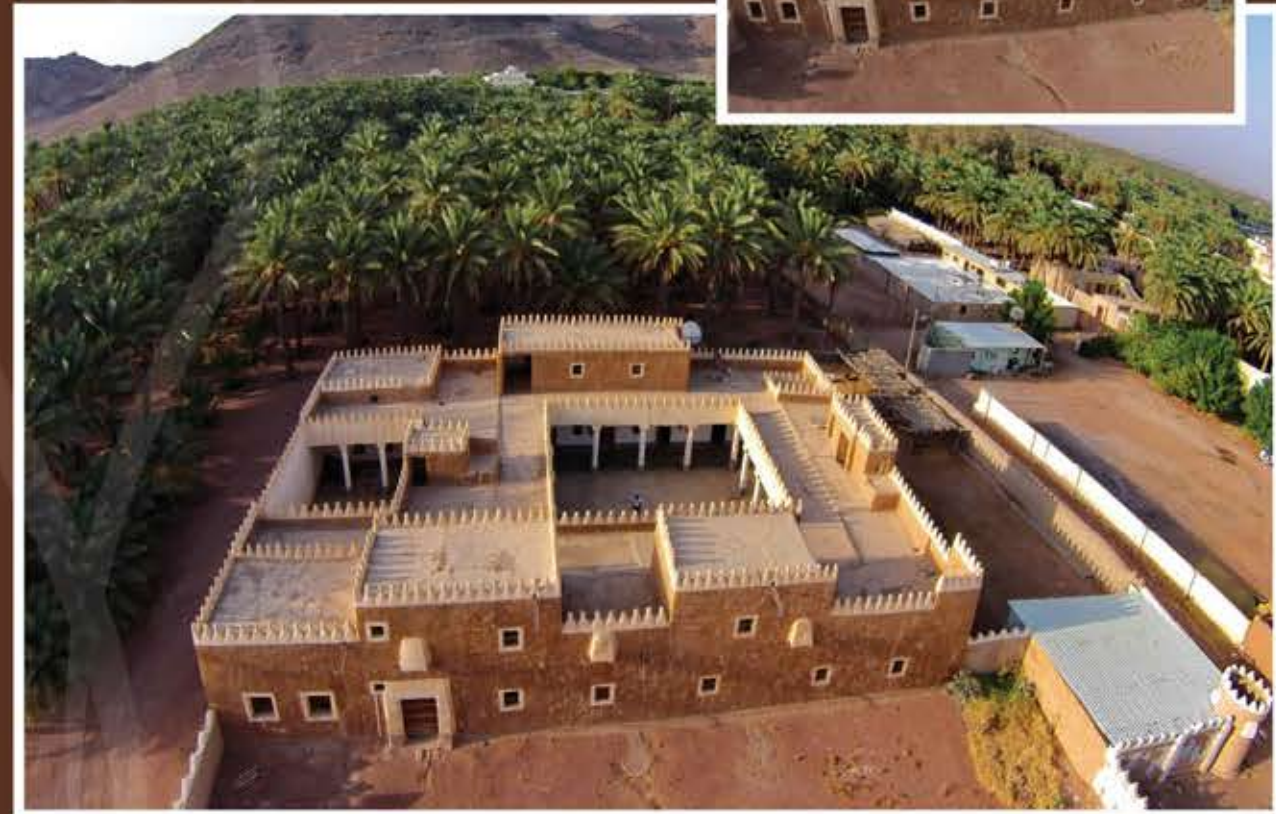

مدينة فيد الأثرية  
Faid Historic City

الإحداثيات : 27° 7' 9" N 42° 31' 19" E

الإحداثيات : 27° 31' 30" N 41° 42' 18" E

قصر برزان  
Barzaan Palace

قصر واسط  
Waset Palace

الإحداثيات : 27° 31' 1" N - 41° 42' 9" E